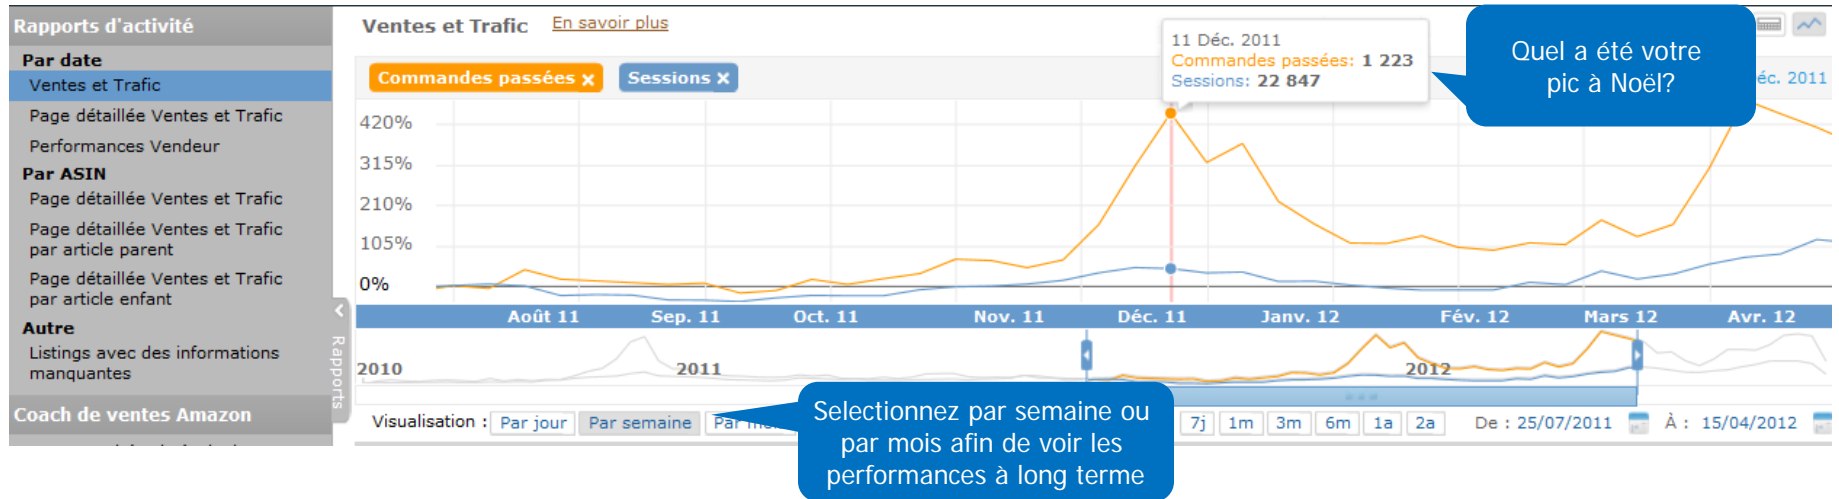

Légende:

1. Barre de menu
2. Sélecteur de plage de dates

3. Barre de navigation de droite
4. Intitulés de colonne

Agenda

- Où trouver l'interface?
- Quels types de rapports sont disponibles?
- Aperçu des éléments clés
- Exemples Pratiques
- Références et Questions-Réponses

Exemples de rapports "par date"

Vous avez la possibilité de voir votre performance à long terme et de la comparer à l'année précédente

Vous pouvez aussi consulter votre historique récent afin de détecter des changements ponctuels dans votre performance